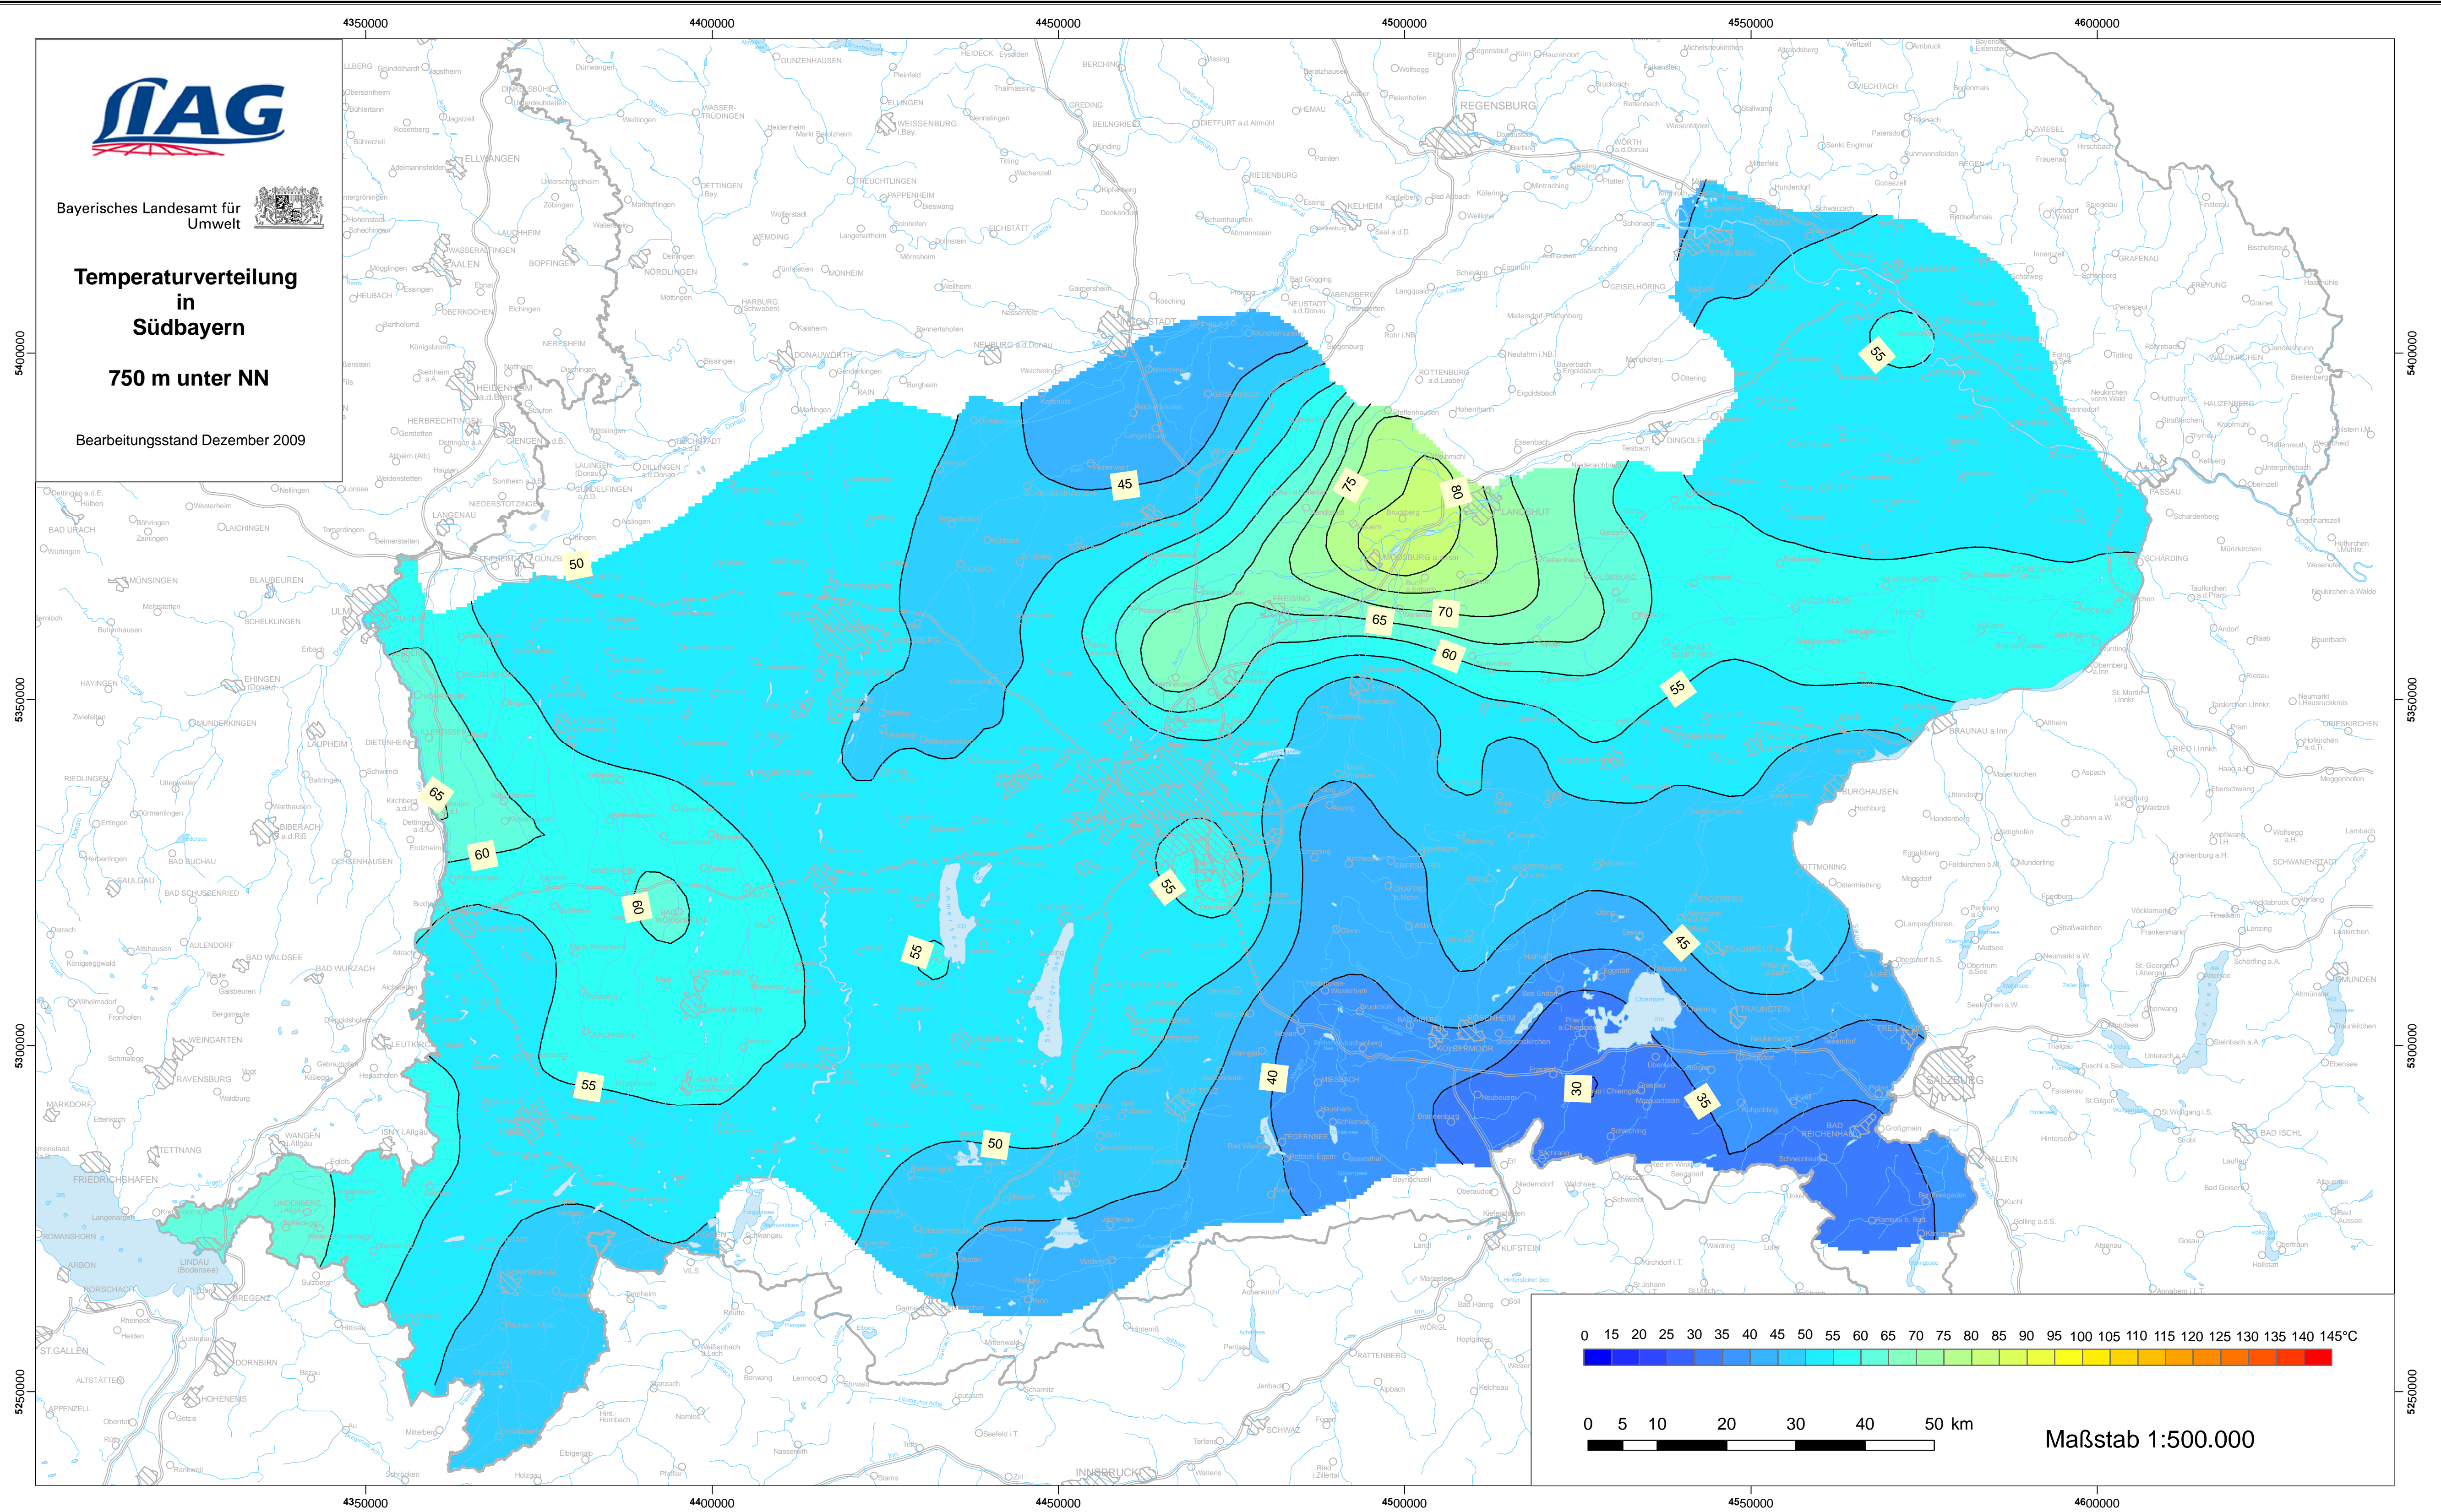

Bayerisches Landesamt für Umwelt

Temperaturverteilung in Südbayern

750 m unter NN

Bearbeitungsstand Dezember 2009

Maßstab 1:500.000